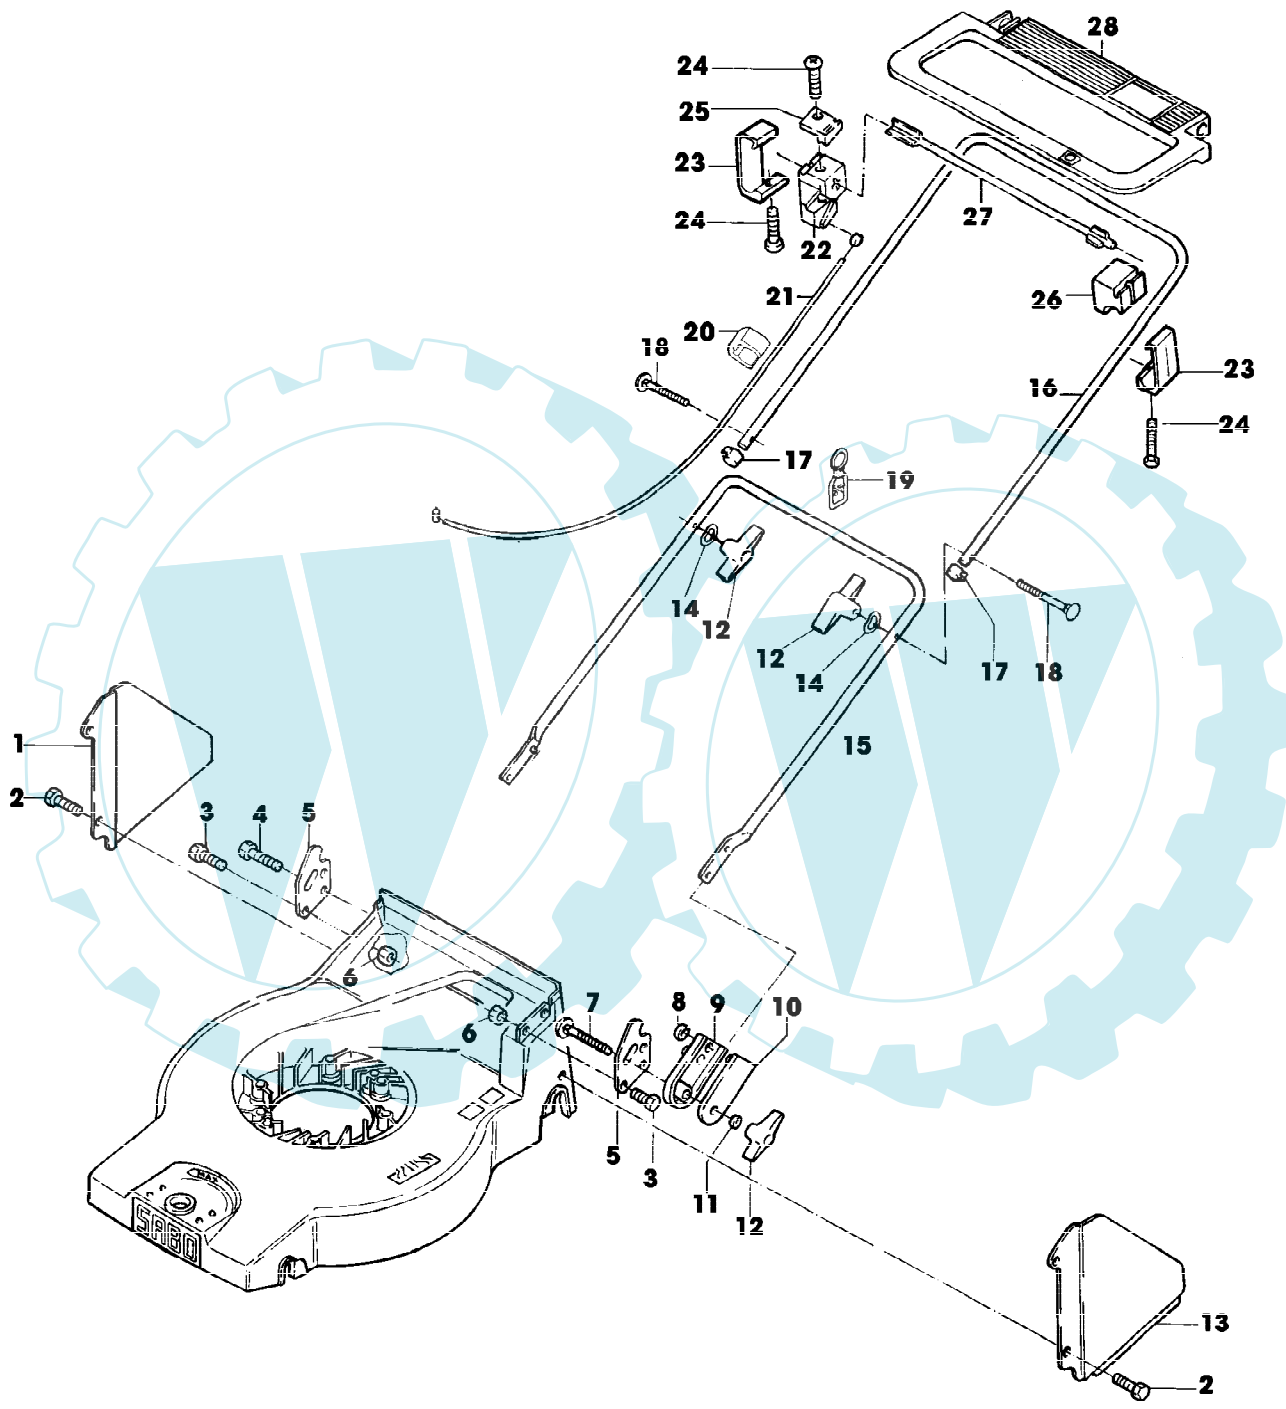

43-ESH EDV-NR.SA284, SA285 BIS 051102
AUFKLEBER

Reihennummer	Artikelnummer	Menge	Description
1	SA16350	1	AUFKLEBER
2	SA34669	1	AUFKLEBER (SUB FOR SA16353)
3	SA34768	1	AUFKLEBER (ORD SA35219)
4	SA34769	1	AUFKLEBER (ORD SA35219)
5	SA16352	1	AUFKLEBER
6	SA13820	1	AUFKLEBER

43-ESH EDV-NR.SA284, SA285 BIS 051102
FANGTUCH

Reihennummer	Artikelnummer	Menge	Description
1	SA34593	1	KLAPPE ASSY
2		1	NSEP (ORD SA34593)
3		1	NSEP (ORD SA34593)
4		2	NSEP (ORD SA34593)
5		2	NSEP (ORD SA34593)
6	SA31460	1	HALTER *
7	SA16557	1	GRIFF *
8	SA31461	1	GRASFANGBEHAELTER
9	SA17715	2	FEDERKLEMME (A)
10		2	3,9X5,7 (ORD SA15541, SA15200, SA15410)
11	SA16559	1	KLAPPE (A) WERDEN NUR NOCH IN PACKMENGEN GELIEFERT

SA000618

43-ESH EDV-NR.SA284, SA285 BIS 051102
FUEHRUNGSHOLM, STARTER

Page 6 of 10

Reihennummer	Artikelnummer	Menge	Description
1	SA35312	1	ABSTUETZUNG RH (SUB FOR SA16942)
2	SA17604	2	SCHRAUBE * (A) M5X10
3	SA15322	2	SECHSKANTSCHRAUBE M6X16
4	19M7077	2	SECHSKANTSCHRAUBE M6X20 (SUB FOR SA15323)
5	SA16944	1	HALTER *
6	SA15412	4	MUTTER M6
7	SA15632	2	SCHRAUBE * M6X45
8	SA12743	2	FEDERMUTTER
9	SA15187	2	PLATTE (ORD W/SA15186)
10	SA15186	2	PLATTE (ORD W/SA15187)
11	SA15212	2	UNTERLEGSCHIEBE (A) A6,4
12	SA31121	4	FLUEGELMUTTER (A)
13	SA35313	1	ABSTUETZUNG LH (SUB FOR SA16941)
14	SA11243	2	UNTERLEGSCHIEBE
15	SA15722	1	FUEHRUNG LOW
16	SA15723	1	LENKSTANGE UP
17	SA15893	2	KAPPE (A)
18	SA15632	2	SCHRAUBE * M6X45
19	SA31745	1	KABELHALTER ASSY (SUB FOR SA12040)
20	SA34258	1	KLEMME (SUB FOR SA31237)
	SA34258	2	KLEMME
21	SA15726	1	SEILZUG
22	SA30478	1	HALTER [-019325]
	SA11287	2	HALTER * [019326-051102]
23	SA19261	2	LASCHE
24	SA16267	3	SCHRAUBE * (A) 4,2X13
25	SA30479	1	DECKEL [-019325]
	SA11311	1	KLEMME [019326-051102]
26	SA19262	2	HALTER *
27	SA16935	1	DREHFEDER
28	SA16936	1	GRIF * (A) WERDEN NUR NOCH IN PACKMENGEN GELIEFERT