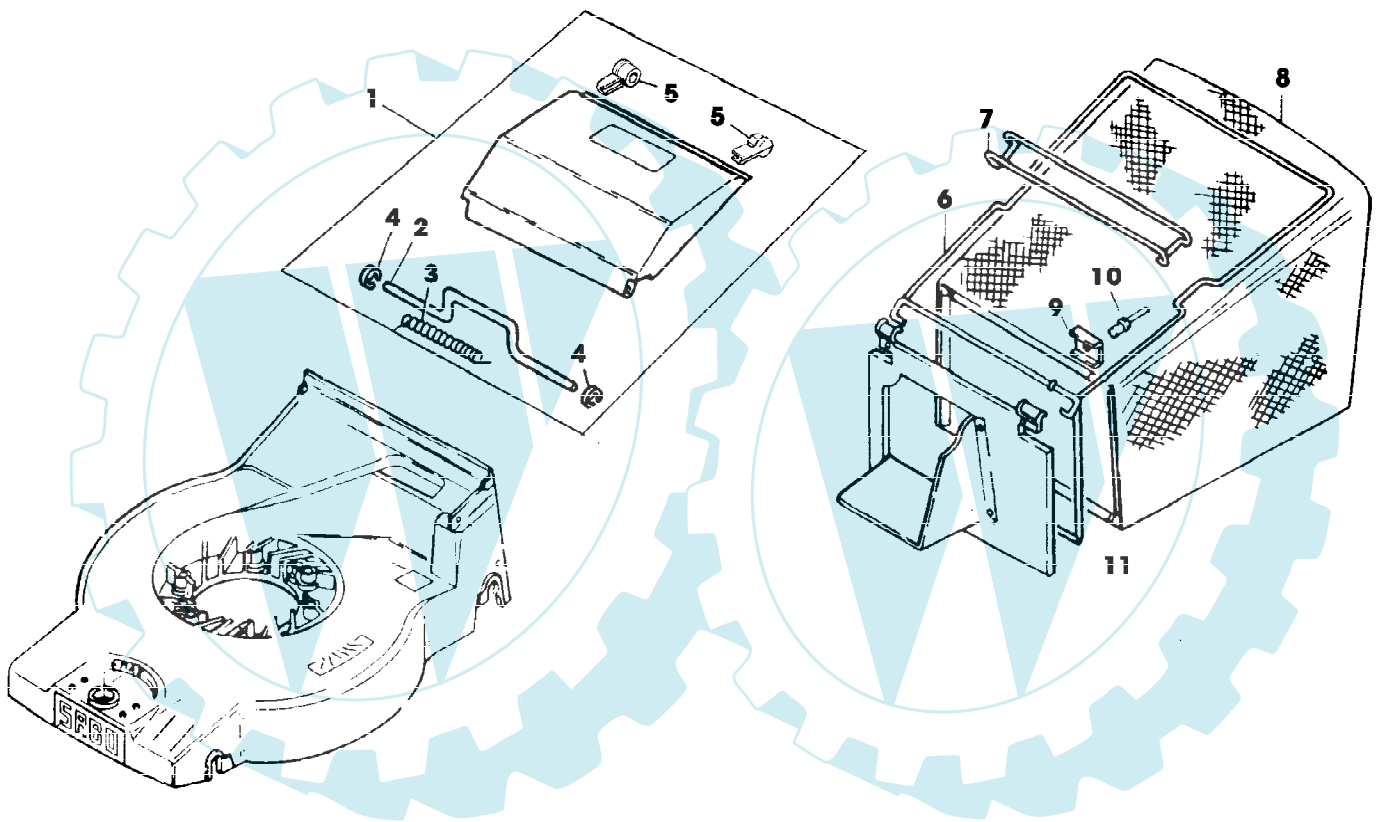

43-ESH EDV-NR.SA284, SA285 BIS 051102
AUFKLEBER

Reihennummer	Artikelnummer	Menge	Description
1	SA16350	1	AUFKLEBER
2	SA34669	1	AUFKLEBER (SUB FOR SA16353)
3	SA34768	1	AUFKLEBER (ORD SA35219)
4	SA34769	1	AUFKLEBER (ORD SA35219)
5	SA16352	1	AUFKLEBER
6	SA13820	1	AUFKLEBER

43-ESH EDV-NR.SA284, SA285 BIS 051102
FANGTUCH

Reihennummer	Artikelnummer	Menge	Description
1	SA34593	1	KLAPPE ASSY
2		1	NSEP (ORD SA34593)
3		1	NSEP (ORD SA34593)
4		2	NSEP (ORD SA34593)
5		2	NSEP (ORD SA34593)
6	SA31460	1	HALTER *
7	SA16557	1	GRIFF *
8	SA31461	1	GRASFANGBEHAELTER
9	SA17715	2	FEDERKLEMME (A)
10		2	3,9X5,7 (ORD SA15541, SA15200, SA15410)
11	SA16559	1	KLAPPE (A) WERDEN NUR NOCH IN PACKMENGEN GELIEFERT

SA000618

43-ESH EDV-NR.SA284, SA285 BIS 051102
FUEHRUNGSHOLM, STARTER

Page 6 of 10

Reihennummer	Artikelnummer	Menge	Description
1	SA35312	1	ABSTUETZUNG RH (SUB FOR SA16942)
2	SA17604	2	SCHRAUBE * (A) M5X10
3	SA15322	2	SECHSKANTSCHRAUBE M6X16
4	19M7077	2	SECHSKANTSCHRAUBE M6X20 (SUB FOR SA15323)
5	SA16944	1	HALTER *
6	SA15412	4	MUTTER M6
7	SA15632	2	SCHRAUBE * M6X45
8	SA12743	2	FEDERMUTTER
9	SA15187	2	PLATTE (ORD W/SA15186)
10	SA15186	2	PLATTE (ORD W/SA15187)
11	SA15212	2	UNTERLEGSCHIEBE (A) A6,4
12	SA31121	4	FLUEGELMUTTER (A)
13	SA35313	1	ABSTUETZUNG LH (SUB FOR SA16941)
14	SA11243	2	UNTERLEGSCHIEBE
15	SA15722	1	FUEHRUNG LOW
16	SA15723	1	LENKSTANGE UP
17	SA15893	2	KAPPE (A)
18	SA15632	2	SCHRAUBE * M6X45
19	SA31745	1	KABELHALTER ASSY (SUB FOR SA12040)
20	SA34258	1	KLEMME (SUB FOR SA31237)
	SA34258	2	KLEMME
21	SA15726	1	SEILZUG
22	SA30478	1	HALTER [-019325]
	SA11287	2	HALTER * [019326-051102]
23	SA19261	2	LASCHE
24	SA16267	3	SCHRAUBE * (A) 4,2X13
25	SA30479	1	DECKEL [-019325]
	SA11311	1	KLEMME [019326-051102]
26	SA19262	2	HALTER *
27	SA16935	1	DREHFEDER
28	SA16936	1	GRIF * (A) WERDEN NUR NOCH IN PACKMENGEN GELIEFERT