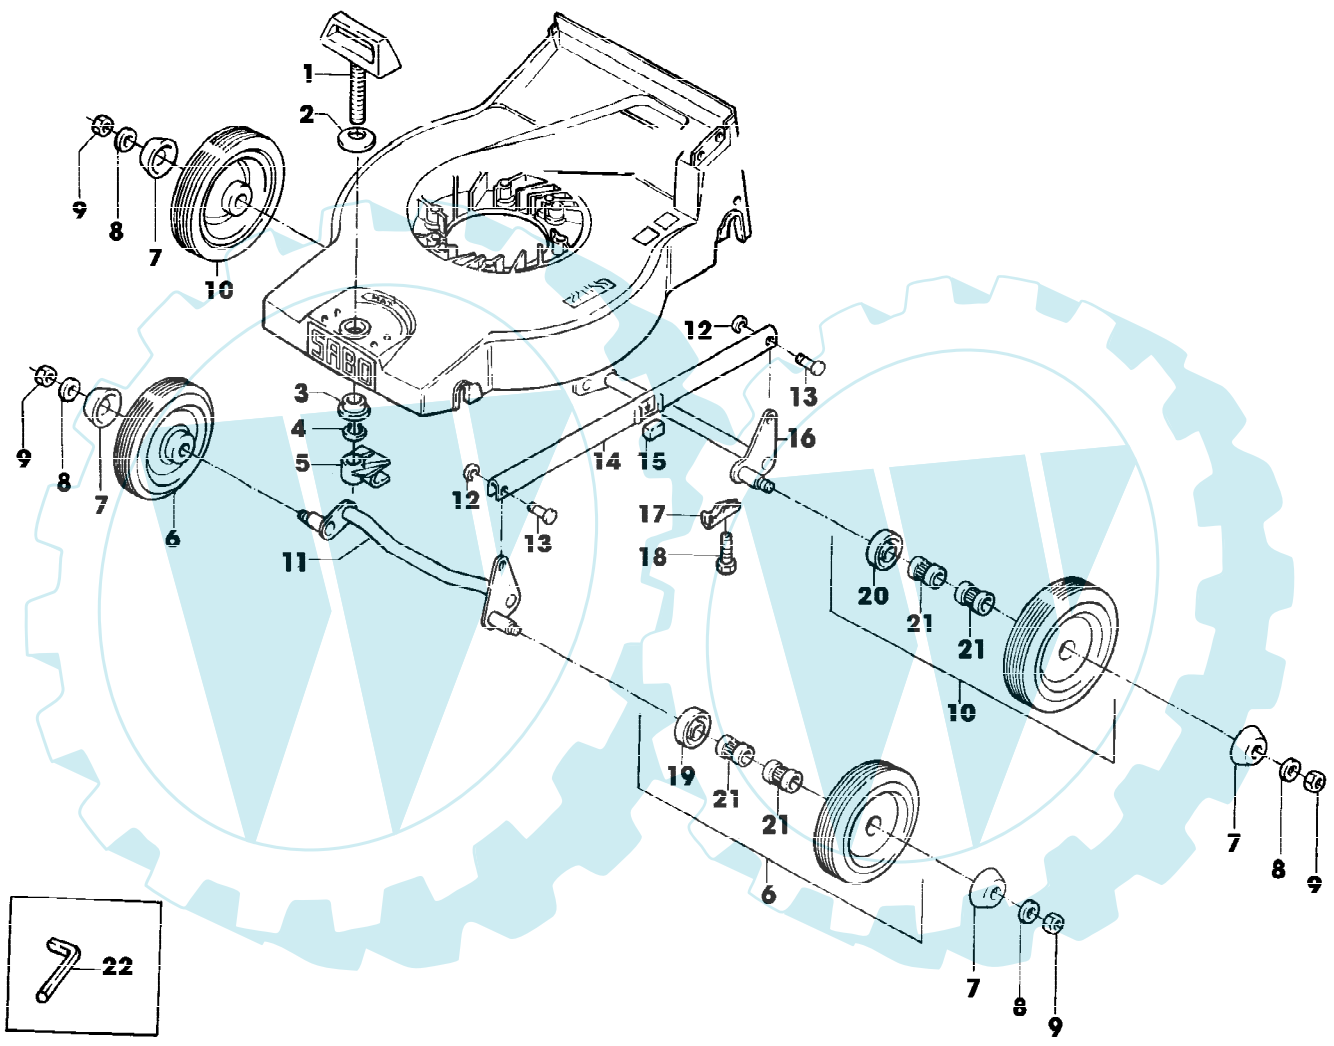

43-ESH EDV-NR.SA284, SA285 BIS 051102
VORDER- UND HINTERACHSE

SA000617

43-ESH EDV-NR.SA284, SA285 BIS 051102
VORDER- UND HINTERACHSE

Page 10 of 10

Reihennummer	Artikelnummer	Menge	Description
1	SA15168	1	GRIFF *
2	SA15724	1	TELLERFEDER [-011437]
	SA15169	1	FEDER [011438-]
3	SA11251	1	KUGELLAGER
4	SA15691	1	SPRENGRING 9
5	SA15170	1	SCHALTKONSOLE
6	SA12310	2	RAD KPL. MIT BEREIFUNG ASSY (ORD ASSY SA35401) [-046523]
	SA33189	2	RAD ASSY (ORD ASSY SA35401) [046524-051102]
7	SA15199	4	RADKAPPE
8	SA15213	4	UNTERLEGSCHIEBE (A) A8,4
9	14M7327	4	SICHERUNGSMUTTER (A) M8 (SUB FOR SA11998)
10	SA15194	2	RAD KPL. MIT BEREIFUNG ASSY (ORD ASSY SA35403) [-046523]
	SA33190	2	RAD ASSY (ORD ASSY SA35403) [046524-051102]
11	SA15171	1	ACHSE FRONT
12	SA12973	2	FEDERMUTTER (A) [-011437]
	H120499	2	FEDERMUTTER (A) [011438-]
13	SA17006	2	BOLZEN 6H11X13,5 (SUB FOR SA15190)
14	SA15173	1	VERBINDUNGSSTANGE
15	SA15191	1	ANSCHLAG
16	SA15172	1	ACHSE REAR
17	SA36388	4	KLEMME (SUB FOR SA15174)
18	SA17604	4	SCHRAUBE * (A) M5X10
19	SA12315	2	DICHTSCHEIBE (FOR SA12310)
	SA15198	2	DICHTSCHEIBE (FOR SA33189)
20	SA15198	2	DICHTSCHEIBE
21	SA12316	4	NADELLAGER HK 1212
	SA12316	4	NADELLAGER HK 1212
22	SA18331	1	INNEN-6KT.SCHRAUBENDR.-SATZ 6 L (A) WERDEN NUR NOCH IN PACKMENGEN GELIEFERT