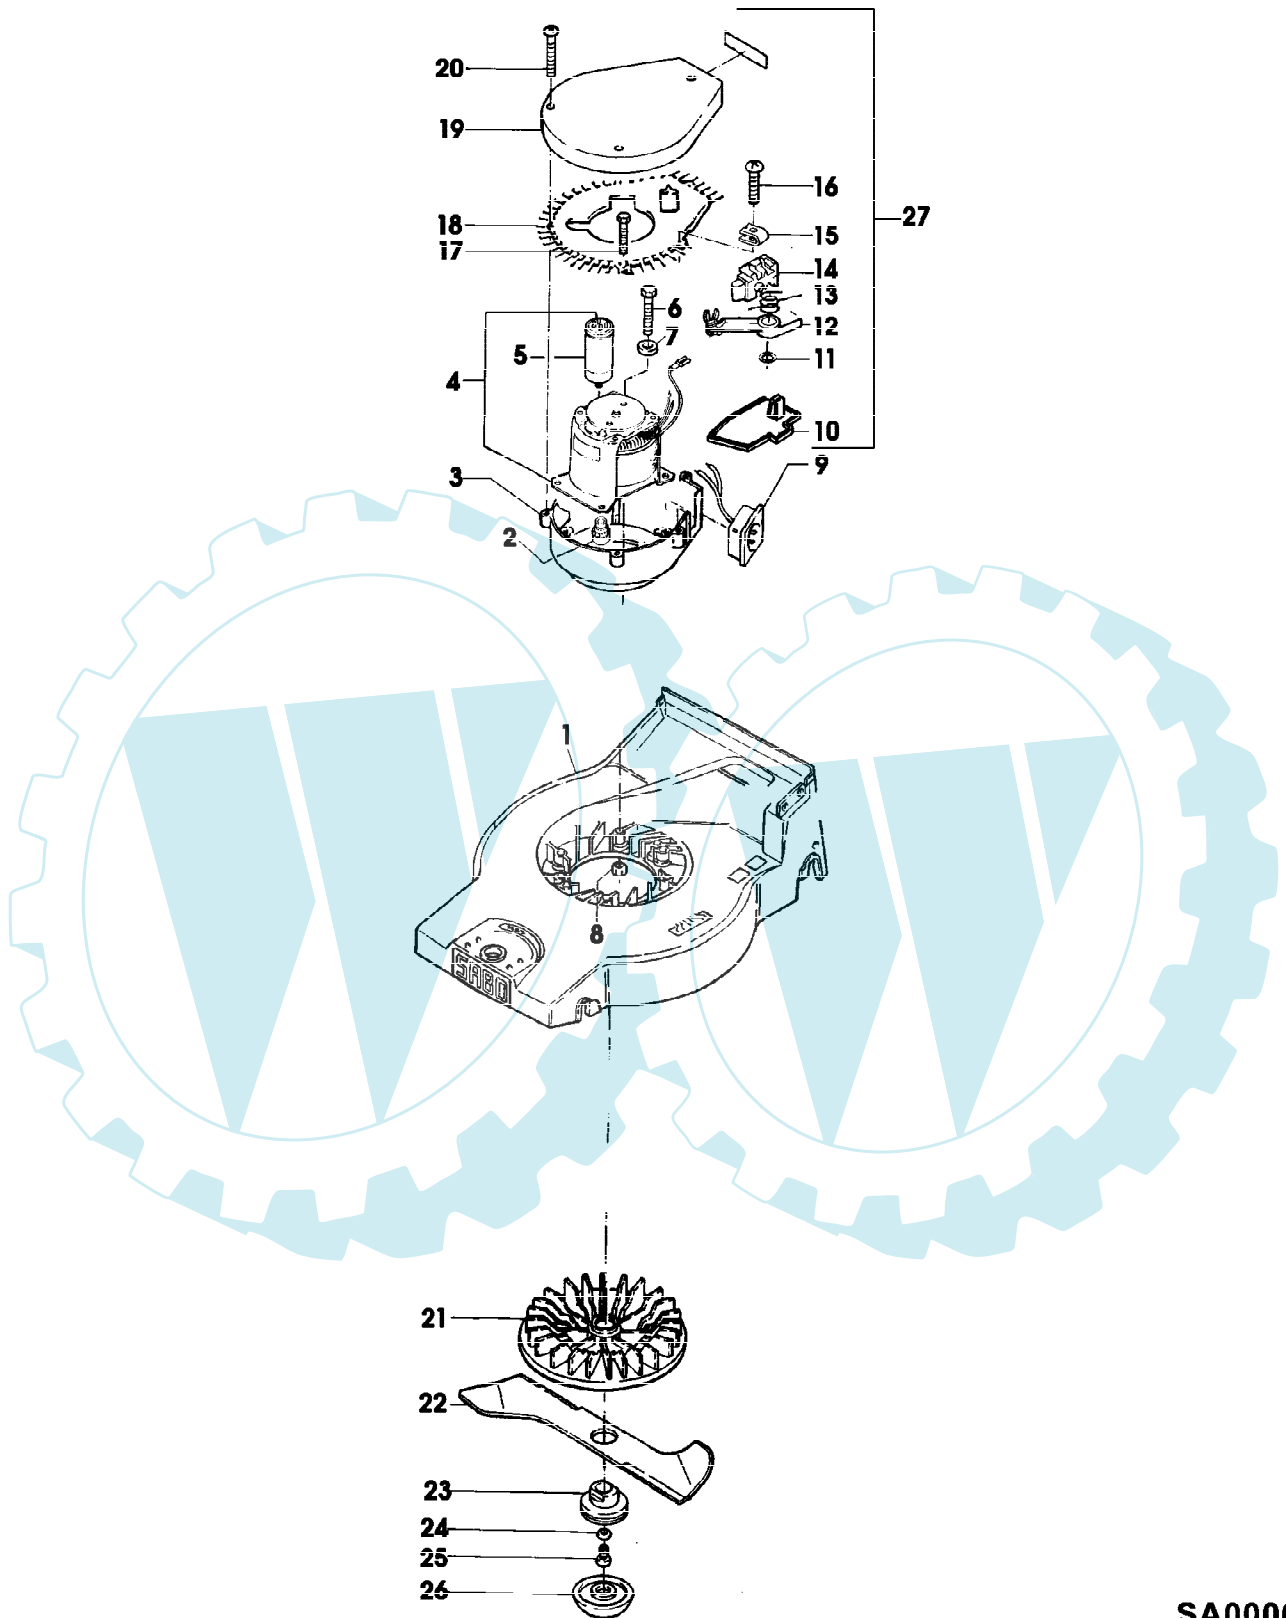

43-ESH EDV-NR.SA284, SA285 BIS 051102
GEHAEUSE, MOTOR, MESSERBALKEN

SA000614

43-ESH EDV-NR.SA284, SA285 BIS 051102
GEHAEUSE, MOTOR, MESSERBALKEN

Page 8 of 10

Reihennummer	Artikelnummer	Menge	Description
1	SA33428	1	MAEHGEHAEUSE (SUB FOR SA15167)
2	SA11239	4	DISTANZSTUECK [011438-]
3	SA16500	1	HALTER *
4	SA15913	1	E-MOTOR ASSY, 1300W (ORD SA34274, SA34275, [-011437] SA32607)
	SA11189	1	ELEKTROMOTOR ASSY, 1300W (ORD SA34274, SA34275) [011438-051102]
5	SA19291	1	KONDENSATOR *
6	SA15326	4	SECHSKANTSCHRAUBE M6X35 [-011437]
	SA11188	4	SECHSKANTSCHRAUBE M6X50 [011438-]
7	SA16504	4	SCHEIBE
8	SA11244	4	SICHERUNGSMUTTER (A) M6 [011438-]
9	SA15725	1	ELEKTR. STECKVERB. FUELLST.
	SA15856	1	ELEKTR. STECKVERB. KLEMME (B)
10	SA30936	1	DECKEL
11	SA18745	1	WELLENGELENKSICHERUNGSSTIFT
12	SA30494	1	HEBEL
13	SA11316	2	FEDER
14	SA30476	1	SCHALTER
15	SA29774	1	LASCHE (A) [-011437]
	SA11311	1	KLEMME [011438-]
16	SA16267	1	SCHRAUBE * (A) 4,2X13 [019326-051102]
	SA12182	1	SCHRAUBE * 4,2X19 [011438-]
17	SA16267	3	SCHRAUBE * (A) 4,2X13
18	SA16506	1	LUFTFUEHRUNG
19	SA16507	1	HAUBE
20	SA16268	3	SCHRAUBE * 4,2X32
21	SA35232	1	LUEFTER
22	SA15166	1	MESSER
23	SA16509	1	FLANSCH
24	SA15233	1	FEDERRING A8
25	SA15570	1	SCHRAUBE * M8X30
26	SA16510	1	ABDECKUNG
27	SA34256	1	HAUBE ASSY INCL KEYS 10,11,12,13,14,15,16, 19,20,SA15726 (A) WERDEN NUR NOCH IN PACKMENGEN GELIEFERT (B) AUSFUEHRUNG SCHWEIZ